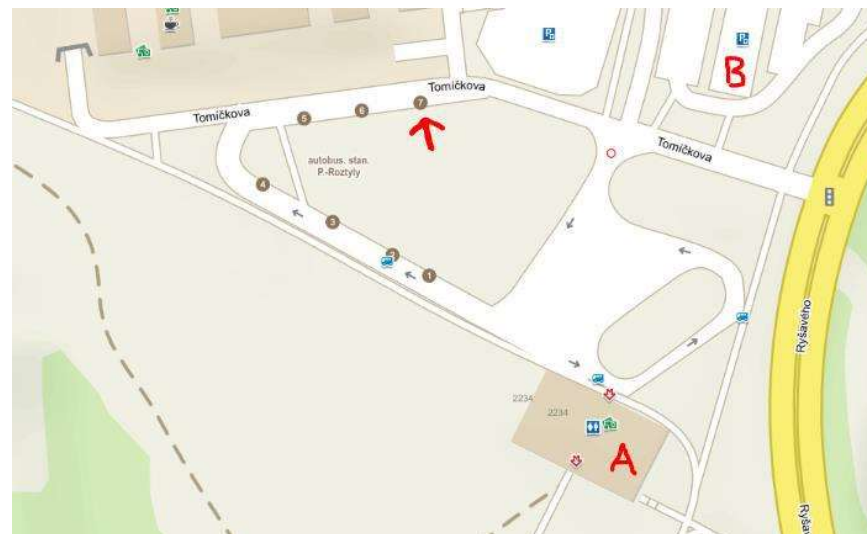

DOPRAVA Z PARKOVIŠTĚ U KOUPELEN PTÁČEK, KŇOVIČKÁ 341, SEDLČANY

Platí pro všechny, kteří si v rámci přihlášky nezakoupili dopravu z Prahy. Místo předání dětí: Parkoviště Koupelny Ptáček

Příjezd na tábor (odevzdání dětí)

DOPRAVA Z AUTOBUSOVÉHO NÁDRAŽÍ PRAHA ROZTYLY

Tato doprava je pouze pro děti, které si ji přiojednaly v rámci přihlášky. Místo předání dětí: Autobusové nádraží Praha, Roztyly.

v těsné blízkosti metra Roztyly (A) a parkingu OBI (B)

Příjezd na tábor (odevzdání dětí)

- 1. turnus:** 1. července 2021 (čtvrtek) – dostavte se v 9:00, zastávka č. 7
- 2. turnus:** 19. července 2021 (pondělí) – dostavte se v 9:00, zastávka č. 7
- 3. turnus:** 6. srpna 2021 (pátek) – dostavte se v 9:00, zastávka č. 7

Odjezd z tábora (vyzvednutí dětí)

- 1. turnus:** 17. července 2021 (sobota) – dostavte se v 12:30 – 12:45, zastávka č. 7
- 2. turnus:** 4. srpna 2021 (středa) – dostavte se v 12:30 – 12:45, zastávka č. 7
- 3. turnus:** 22. srpna 2021 (neděle) – dostavte se v 12:30 – 12:45, zastávka č. 7