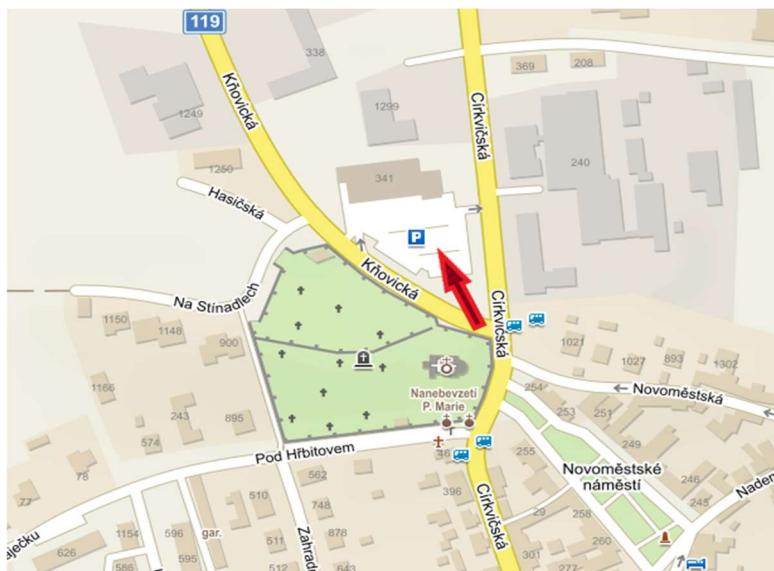

DOPRAVA Z PARKOVIŠTĚ U KOUPELEN PTÁČEK, KŇOVIČKÁ 341, SEDLČANY

Platí pro všechny, kteří si v rámci přihlášky nezakoupili dopravu z Prahy. Místo předání dětí: Parkoviště Koupelny Ptáček

Příjezd na tábor (odevzdání dětí)

DOPRAVA Z AUTOBUSOVÉHO NÁDRAŽÍ PRAHA ROZTYLY

Tato doprava je pouze pro děti, které si ji přiojednaly v rámci přihlášky. Místo předání dětí: Autobusové nádraží Praha, Roztyly.

v těsné blízkosti metra Roztyly (A) a parkingu OBI (B)

Příjezd na tábor (odevzdání dětí)

- 1. turnus:** 1. července 2021 (čtvrtek) – dostavte se v 9:00, zastávka č. 7
- 2. turnus:** 19. července 2021 (pondělí) – dostavte se v 9:00, zastávka č. 7
- 3. turnus:** 6. srpna 2021 (pátek) – dostavte se v 9:00, zastávka č. 7

Odjezd z tábora (vyzvednutí dětí)

- 1. turnus:** 17. července 2021 (sobota) – dostavte se v 12:30 – 12:45, zastávka č. 7
- 2. turnus:** 4. srpna 2021 (středa) – dostavte se v 12:30 – 12:45, zastávka č. 7
- 3. turnus:** 22. srpna 2021 (neděle) – dostavte se v 12:30 – 12:45, zastávka č. 7