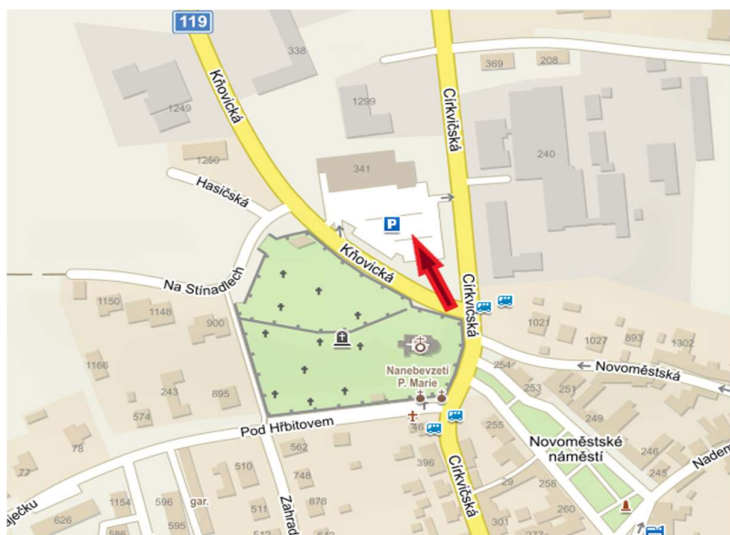

DOPRAVA Z PARKOVIŠTĚ U KOUPELEN PTÁČEK, KŇOVICKÁ 341, SEDLČANY

Platí pro všechny, kteří si v rámci přihlášky nezakoupili dopravu z Prahy. Místo předání dětí: Parkoviště Koupelny Ptáček

Příjezd na tábor (odevzdání dětí)

DOPRAVA Z AUTOBUSOVÉHO OBRAŤIŠTĚ STODŮLKY, MEZI ULICEMI OISTRACHOVA A STAROSTODŮLEKÁ

Tato doprava je pouze pro děti, které si ji přiojednaly v rámci přihlášky. Místo předání dětí: Autobusové obratiště Stodůlky

v blízkosti stanice metra Luka (A), cca 390 m

Příjezd na tábor (odevzdání dětí)

- 1. turnus:** 29. června 2024 (sobota) – dostavte se v 9:00
- 2. turnus:** 17. července 2024 (středa) – dostavte se v 9:00
- 3. turnus:** 4. srpna 2024 (neděle) – dostavte se v 9:00