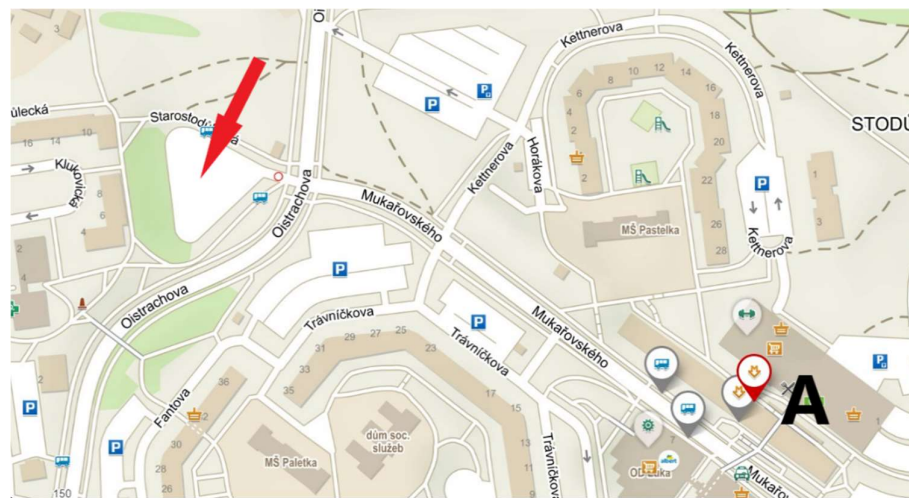

DOPRAVA Z PARKOVIŠTĚ U KOUPELEN PTÁČEK, KŇOVICKÁ 341, SEDLČANY

Platí pro všechny, kteří si v rámci přihlášky nezakoupili dopravu z Prahy. Místo předání dětí: Parkoviště Koupelny Ptáček

Příjezd na tábor (odevzdání dětí)

DOPRAVA Z AUTOBUSOVÉHO OBRAŤIŠTĚ STODŮLKY, MEZI ULICEMI OISTRACHOVA A STAROSTODŮLEKÁ

Tato doprava je pouze pro děti, které si ji přiojednaly v rámci přihlášky. Místo předání dětí: Autobusové obratiště Stodůlky

v blízkosti stanice metra Luka (A), cca 390 m

Příjezd na tábor (odevzdání dětí)

- 1. turnus:** 29. června 2024 (sobota) – dostavte se v 9:00
- 2. turnus:** 17. července 2024 (středa) – dostavte se v 9:00
- 3. turnus:** 4. srpna 2024 (neděle) – dostavte se v 9:00

Odjezd z tábora (vyzvednutí dětí)

- 1. turnus:** 15. července 2024 (pondělí) – dostavte se v 12:45 – 13:00
- 2. turnus:** 2. srpna 2024 (pátek) – dostavte se v 12:45 – 13:00
- 3. turnus:** 20. srpna 2024 (úterý) – dostavte se v 12:45 – 12:00